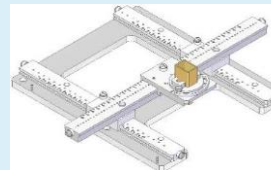

5G : mmWave アンテナ

ホーンフィクスチャー

アンテナを任意位置に移動調整できます。

X方向へ ±150mm移動できます。
Y方向へ ±100mm移動できます。
アンテナの偏波切り替えできます。(45度ピッチ)

型番

▷ N55702A

- XY Rail Fixture for TC-93671A

▷ N55703A

- XY Rail Fixture for TC-93472A or TC-93472B

組合せ

▷N55703A

▷ ベースプレート