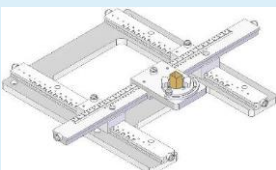

5G : mmWave アンテナ

ホーンフィクスチャー

アンテナを任意位置に移動調整できます。

X方向へ ±150mm移動できます。
Y方向へ ±100mm移動できます。
アンテナの偏波切り替えできます。(45度ピッチ)

型番

▷ N55702A

- XY Rail Fixture for TC-93671A

▷ N55703A

- XY Rail Fixture for TC-93472A or TC-93472B

組合せ

▷93471 ANT. ASSY x1

▷93671 ANT. ASSY x1

▷93671 ANT. ASSY x2 & X-Slider BODY x1

▷93472 ANT. ASSY x1

▷N55701A

▷N55702B