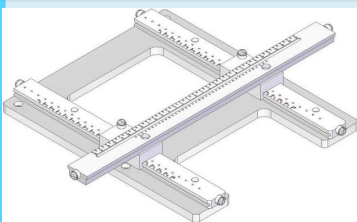

5G : mmWave アンテナ

ホーンフィクスチャー

アンテナを任意位置に移動調整できます。

X方向へ ±150mm移動できます。
Y方向へ ±100mm移動できます。
アンテナの偏波切り替えできます。(45度ピッチ)

型番

▷ N55702A

- XY Rail Fixture for TC-93671A

▷ N55703A

- XY Rail Fixture for TC-93472A or TC-93472B

組合せ

▷93471 ANT. ASSY x1

▷93671 ANT. ASSY x1

▷93671 ANT. ASSY x2 & X-Slider BODY x1

▷93472 ANT. ASSY x1

▷N55701A

▷N55702B