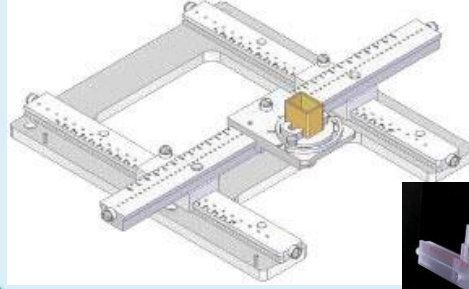

5G : mmWave アンテナ

ホーンフィクスチャー

アンテナを任意位置に移動調整できます。

X方向へ ±150mm移動できます。
Y方向へ ±100mm移動できます。
アンテナの偏波切り替えできます。(45度ピッチ)

型番

▷ N55702A

- XY Rail Fixture for TC-93671A

▷ N55703A

- XY Rail Fixture for TC-93472A or TC-93472B

組合せ

▷93471 ANT. ASSY x1

▷93671 ANT. ASSY x1

▷93671 ANT. ASSY x2 & X-Slider BODY x1

▷93472 ANT. ASSY x1

▷N55701A

▷N55702B