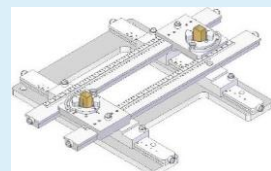

5G : mmWave アンテナ

ホーンフィクスチャー

アンテナを任意位置に移動調整できます。

X方向へ ±150mm移動できます。
Y方向へ ±100mm移動できます。
アンテナの偏波切り替えできます。(45度ピッチ)

型番

▷ N55702A

- XY Rail Fixture for TC-93671A

▷ N55703A

- XY Rail Fixture for TC-93472A or TC-93472B

組合せ

▷93471 ANT. ASSY x1

▷93671 ANT. ASSY x1

▷93671 ANT. ASSY x2 & X-Slider BODY x1

▷93472 ANT. ASSY x1

▷N55701A

▷N55702B