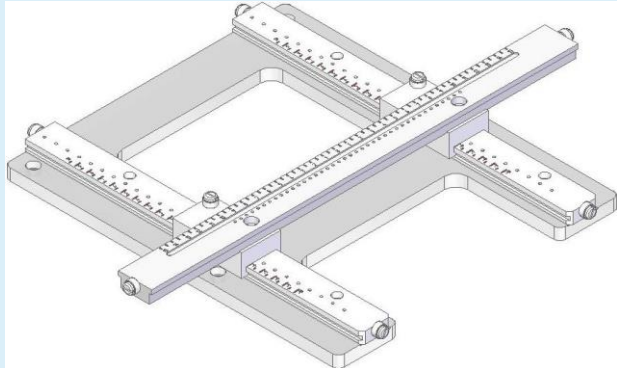

5G : mmWave アンテナ

ホーンフィクスチャー

アンテナを任意位置に移動調整できます。

X方向へ ±150mm移動できます。
Y方向へ ±100mm移動できます。
アンテナの偏波切り替えできます。(45度ピッチ)

型番

▷ N55702A

- XY Rail Fixture for TC-93671A

▷ N55703A

- XY Rail Fixture for TC-93472A or TC-93472B

組合せ

▷93471 ANT. ASSY x1

▷93671 ANT. ASSY x1

▷93671 ANT. ASSY x2 & X-Slider BODY x1

▷93472 ANT. ASSY x1

▷N55701A

▷N55702B