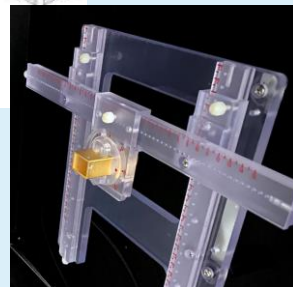

5G : mmWave アンテナ

ホーンフィクスチャー

アンテナを任意位置に移動調整できます。

X方向へ ±150mm移動できます。
Y方向へ ±100mm移動できます。
アンテナの偏波切り替えできます。(45度ピッチ)

型番

▷ N55702A

- XY Rail Fixture for TC-93671A

▷ N55703A

- XY Rail Fixture for TC-93472A or TC-93472B

組合せ

▷93471 ANT. ASSY x1

▷93671 ANT. ASSY x1

▷93671 ANT. ASSY x2 & X-Slider BODY x1

▷93472 ANT. ASSY x1

▷N55701A

▷N55702B