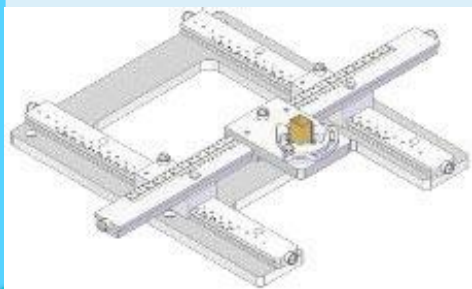

5G : mmWave アンテナ

ホーンフィクスチャー

アンテナを任意位置に移動調整できます。

X方向へ ±150mm移動できます。
Y方向へ ±100mm移動できます。
アンテナの偏波切り替えできます。(45度ピッチ)

型番

▷ N55702A

- XY Rail Fixture for TC-93671A

▷ N55703A

- XY Rail Fixture for TC-93472A or TC-93472B

組合せ

▷93471 ANT. ASSY x1

▷93671 ANT. ASSY x1

▷93671 ANT. ASSY x2 & X-Slider BODY x1

▷93472 ANT. ASSY x1

▷N55701A

▷N55702B