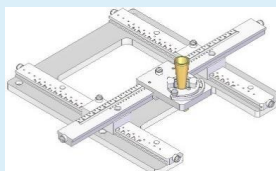

5G : mmWave アンテナ

ホーンフィクスチャー

アンテナを任意位置に移動調整できます。

X方向へ ±150mm移動できます。
Y方向へ ±100mm移動できます。
アンテナの偏波切り替えできます。(45度ピッチ)

型番

▷ N55702A

- XY Rail Fixture for TC-93671A

▷ N55703A

- XY Rail Fixture for TC-93472A or TC-93472B

組合せ

▷93471 ANT. ASSY x1

▷93671 ANT. ASSY x1

▷93671 ANT. ASSY x2 & X-Slider BODY x1

▷93472 ANT. ASSY x1

▷N55701A

▷N55702B