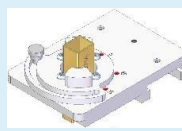

5G : mmWave アンテナ

ホーンフィクスチャー

アンテナを任意位置に移動調整できます。

X方向へ ±150mm移動できます。
Y方向へ ±100mm移動できます。
アンテナの偏波切り替えできます。(45度ピッチ)

型番

▷ N55702A

- XY Rail Fixture for TC-93671A

▷ N55703A

- XY Rail Fixture for TC-93472A or TC-93472B

組合せ

▷93471 ANT. ASSY x1

▷93671 ANT. ASSY x1

▷93671 ANT. ASSY x2 & X-Slider BODY x1

▷93472 ANT. ASSY x1

▷N55701A

▷N55702B