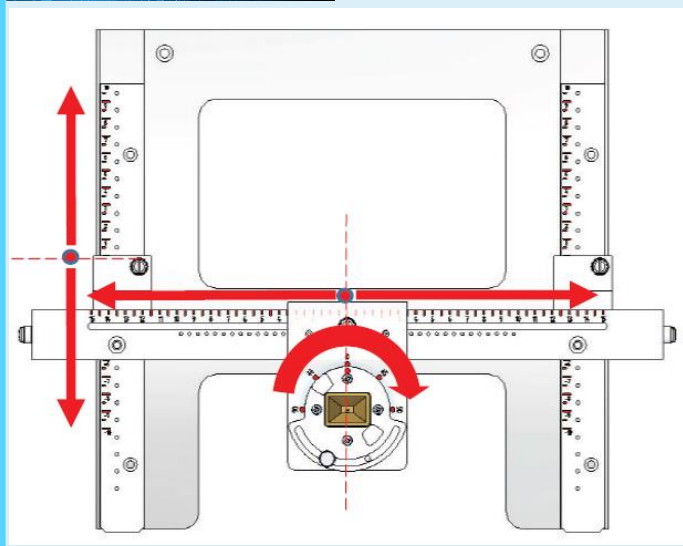

5G : mmWave アンテナ

ホーンフィクスチャー

アンテナを任意位置に移動調整できます。

X方向へ ±150mm移動できます。
Y方向へ ±100mm移動できます。
アンテナの偏波切り替えできます。(45度ピッチ)

型番

▷ N55702A

- XY Rail Fixture for TC-93671A

▷ N55703A

- XY Rail Fixture for TC-93472A or TC-93472B

組合せ

▷93471 ANT. ASSY x1

▷93671 ANT. ASSY x1

▷93671 ANT. ASSY x2 & X-Slider BODY x1

▷93472 ANT. ASSY x1

▷N55701A

▷N55702B