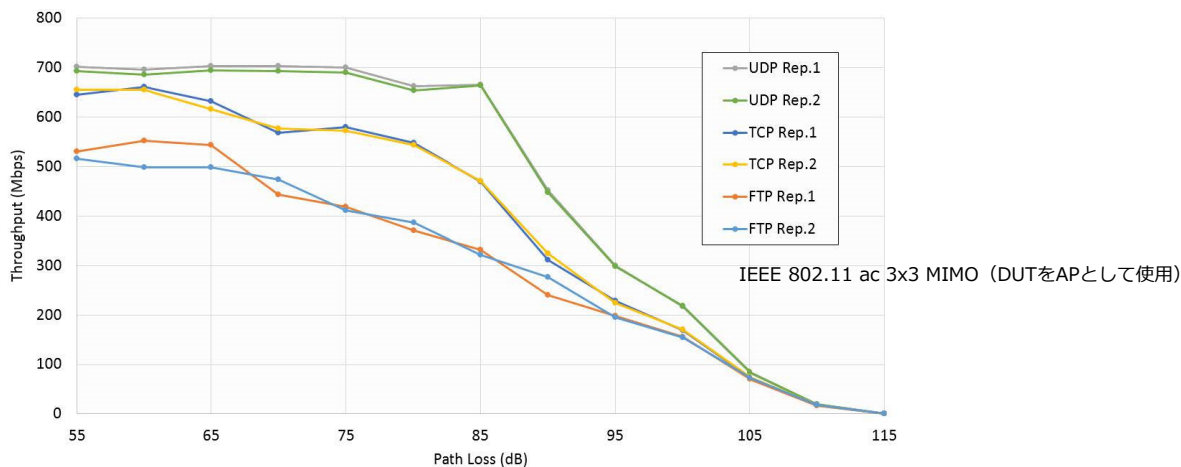

UDP/TCP/FTPスループットデータの非常に優れた再現性

マーケットで最小のリバレーションチャンバー